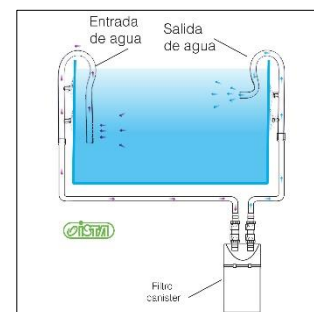

Compatibilidad:

Imágenes descriptivas: