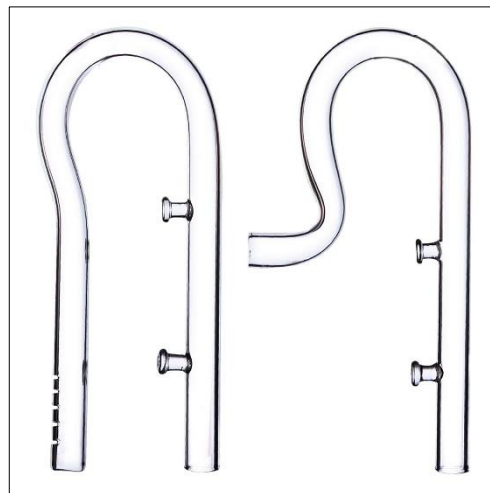

Ficha técnica de producto:

Marca:	
Producto:	Mini Glass Spray Bar Set
Familia:	Acuarios plantados
Tipo	equipamiento
Presentaciones:	Caja de cartón acolchada

Descripción titular:

“Mini Glass Spray Bar Set” es un conjunto de dos tuberías en vidrio curvado a mano con calidad Premium. Este set de aspiración y expulsión para filtros canister es perfecto para ser instalado en acuarios plantados, ya que combina discreción, elegancia y aspecto profesional en un solo producto. A pesar de la fragilidad que puede presentar el vidrio contra golpes accidentales o caídas, este material presenta la ventaja de ofrecer un aspecto impecable y transparente tras una breve limpieza, quedando siempre “invisibles” en nuestro paisaje acuático. Los materiales plásticos son más resistentes contra impactos, aunque tienden a rayarse y a reaccionar al oxígeno y la luz, oxidándose y opacándose en pocos meses.

Su diseño compacto, reducido y poco invasivo lo convierte en una pieza ideal para acuarios pequeños o de escasa profundidad, mientras que su aspecto minimalista y absolutamente transparente encaja a la perfección con la decoración de cualquier acuario plantado. Esta línea está diseñada para conectarse a mangueras de 12 mm de diámetro.

Datos técnicos:

Modelo	Para mangueras De: (Ø mm)	Medidas aspiración (l x a x h, mm)	Medidas expulsión (l x a x h, mm)	Medidas con embalaje (mm)	Peso neto: (g)	Peso con embalaje (g)	Caudal máximo recomendado: (l/h)
IF-738	12	165 x 65 x 32	165 x 80 x 32	167 x 72 x 208	80	220	600