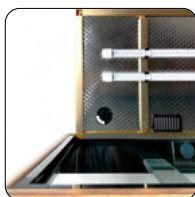

El acuario Inteligente.

BOYU presenta su línea innovadora de acuarios con el elegante y sofisticado Acuario BOYU Serie EHM.

Estos acuarios para agua dulce destacan por su diseño en acabado imitación madera color White Walnut (Nogal Blanco), que aporta un toque moderno y refinado a cualquier espacio.

Con capacidades que varían en función del modelo, los Acuarios BOYU Serie EHM están equipados con un sistema de filtración tipo SUMP, que ofrece una excelente eficiencia en la limpieza y mantenimiento del agua.

La Tapa:

Tiene una tapa de registro delantera basculable mediante bisagras y una trasera desmontable para facilitar todas las labores de mantenimiento, ambas fabricadas en plástico ABS.

Iluminación:

Tecnología LED de alto rendimiento (LED "T8") de alto brillo y bajo consumo. Este sistema consiste en 2 tubos compuestos por chips LED en toda su longitud, con un consumo eléctrico de 16 Wh. Este sistema lumínico creará las condiciones ideales para el desarrollo de peces y plantas acuáticas.

Sistema de filtración por sistema de sumidero:

Cuenta con una potente bomba de 1.500 l/h de bajo consumo, que aspira el agua del sumidero y la envía al acuario provocando el desbordamiento por el rebosadero tubular de vuelta al sumidero. Dentro de este el agua circula a través de distintos compartimentos mediante un sistema de vasos comunicantes. Este sistema posibilita el uso de filtros seco-húmedos o cualquier accesorio de filtración que ocupe para su proyecto de agua dulce.

Gabinetes EHM:

Cuenta con todo el equipamiento y el cuadro automático inteligente con las conexiones, el sumidero de vidrio con sus compartimentos y las tuberías con sus conexiones. Equipa un sistema de Iluminación propia que se acciona automáticamente al abrir la puerta.

Acuarios: