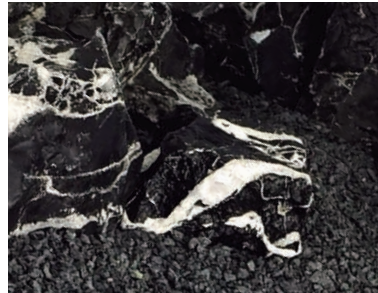

RocaCebra

Sustrato: Seachem **Flourite Black™**

"Cebra" es un tipo de roca metamórfica natural de color negro con vetas blancas. Según la filosofía oriental taoísta este radical contraste entre blanco y negro" representa la dualidad entre bien y el mal y su equilibrio. Este concepto ha sido adoptado como un elemento fundamental en la composición del paisajismo japonés en general. La parte oscura es muy rica en tonalidades grises tanto brillantes como mates, que contrastan con unas vetas de un tono entre blanco y marfil que irrumpen la roca como cascadas de luz. Estas rocas combinan perfectamente tanto sobre sustratos claros como oscuros, ofreciendo además unos interesantes contrastes con las formas y colores de las plantas. Su aspecto predominantemente oscuro y fuertemente contrastado permite composiciones decorativas mucho más originales y simples. Se presenta en un paquete con una selección única de piezas con volúmenes y formas armónicos entre sí para armar un bello paisaje para 4 diferentes tamaños de acuarios.

Roca Cebra	
Uso:	● Agua dulce ● Terrarios
Peso:	Aprox. 1000 kg/m ³
Comportamiento químico:	Aporta trazas de calcio
Tamaño de las piezas:	Aprox. 5-30 cm.
NOTA: No existen dos rocas iguales. Cada KIT es único y su aspecto estético puede variar. Enjuague cada roca antes de introducirla en el acuario.	