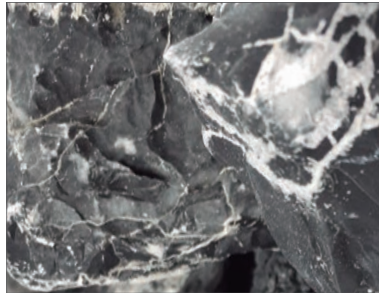

RocaCebra

Sustrato: Seachem **Flourite Black™**

"Cebra" es un tipo de roca metamórfica natural de color negro con vetas blancas. Según la filosofía oriental taoísta este radical contraste entre blanco y negro" representa la dualidad entre bien y el mal y su equilibrio. Este concepto ha sido adoptado como un elemento fundamental en la composición del paisajismo japonés en general. La parte oscura es muy rica en tonalidades grises tanto brillantes como mates, que contrastan con unas vetas de un tono entre blanco y marfil que irrumpen la roca como cascadas de luz. Estas rocas combinan perfectamente tanto sobre sustratos claros como oscuros, ofreciendo además unos interesantes contrastes con las formas y colores de las plantas. Su aspecto predominantemente oscuro y fuertemente contrastado permite composiciones decorativas mucho más originales y simples. Se presenta en un paquete con una selección única de piezas con volúmenes y formas armónicos entre sí para armar un bello paisaje para 4 diferentes tamaños de acuarios.

Roca Cebra	
Uso:	● Agua dulce ● Terrarios
Peso:	Aprox. 1000 kg/m ³
Comportamiento químico:	Aporta trazas de calcio
Tamaño de las piezas:	Aprox. 5-30 cm.
NOTA: No existen dos rocas iguales. Cada KIT es único y su aspecto estético puede variar. Enjuague cada roca antes de introducirla en el acuario.	