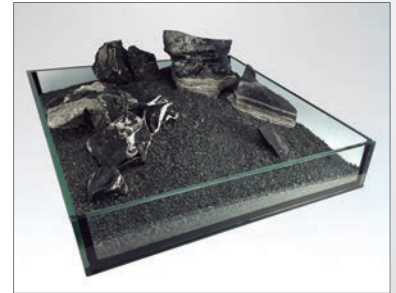

RocaCebra

Sustrato: Seachem **Flourite Black™**

"Cebra" es un tipo de roca metamórfica natural de color negro con vetas blancas. Según la filosofía oriental taoísta este radical contraste entre blanco y negro" representa la dualidad entre bien y el mal y su equilibrio. Este concepto ha sido adoptado como un elemento fundamental en la composición del paisajismo japonés en general. La parte oscura es muy rica en tonalidades grises tanto brillantes como mates, que contrastan con unas vetas de un tono entre blanco y marfil que irrumpen la roca como cascadas de luz. Estas rocas combinan perfectamente tanto sobre sustratos claros como oscuros, ofreciendo además unos interesantes contrastes con las formas y colores de las plantas. Su aspecto predominantemente oscuro y fuertemente contrastado permite composiciones decorativas mucho más originales y simples. Se presenta en un paquete con una selección única de piezas con volúmenes y formas armónicos entre sí para armar un bello paisaje para 4 diferentes tamaños de acuarios.

Roca Cebra	
Uso:	● Agua dulce ● Terrarios
Peso:	Aprox. 1000 kg/m ³
Comportamiento químico:	Aporta trazas de calcio
Tamaño de las piezas:	Aprox. 5-30 cm.
NOTA: No existen dos rocas iguales. Cada KIT es único y su aspecto estético puede variar. Enjuague cada roca antes de introducirla en el acuario.	