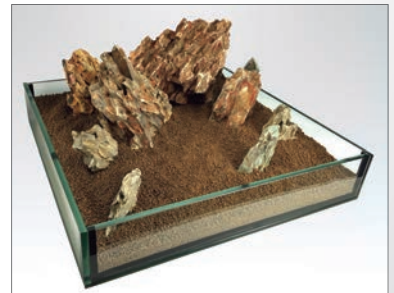

# RocaDragon

Sustrato: AZOO Plant Grower Bed

"Dragón" es el tipo de roca preferido por la mayoría de paisajistas acuáticos y de Bonsais debido a su peculiar textura. Estas rocas acusan la inexorable erosión que ejerce el agua sobre la roca. La expresión de esta fuerza natural y como su acción esculpe la roca es un factor clave en los paisajes de orientación japonesa. Esta erosión típica de las rocas blandas se caracteriza por abundantes oquedades ovaladas y bordes afilados orientados en un mismo sentido, aportando un aspecto heterogéneo al tiempo que "ordenado". Presenta distintos colores que varían desde el gris claro, hasta el beige o amarillo, pasando por suaves pinceladas de tonos ocre componiendo un bello contraste. Se presta fácilmente a la recreación de paisajes, evocando a la naturaleza con simplicidad de formas y una gran riqueza de texturas. Se presenta en un formato "KIT" con una selección única de piezas con volúmenes y formas armónicas entre sí para armar un bello paisaje para 4 diferentes tamaños de acuarios.

Roca Dragon	
Uso:	● Agua dulce ● Terrarios
Peso:	Aprox.900 kg/m <sup>3</sup>
Comportamiento químico:	Inerte, no altera el agua
Tamaño de las piezas:	Aprox. 5-30 cm.
<b>NOTA:</b> No existen dos rocas iguales. Cada KIT es único y su aspecto estético puede variar. Enjuague cada roca antes de introducirla en el acuario.	