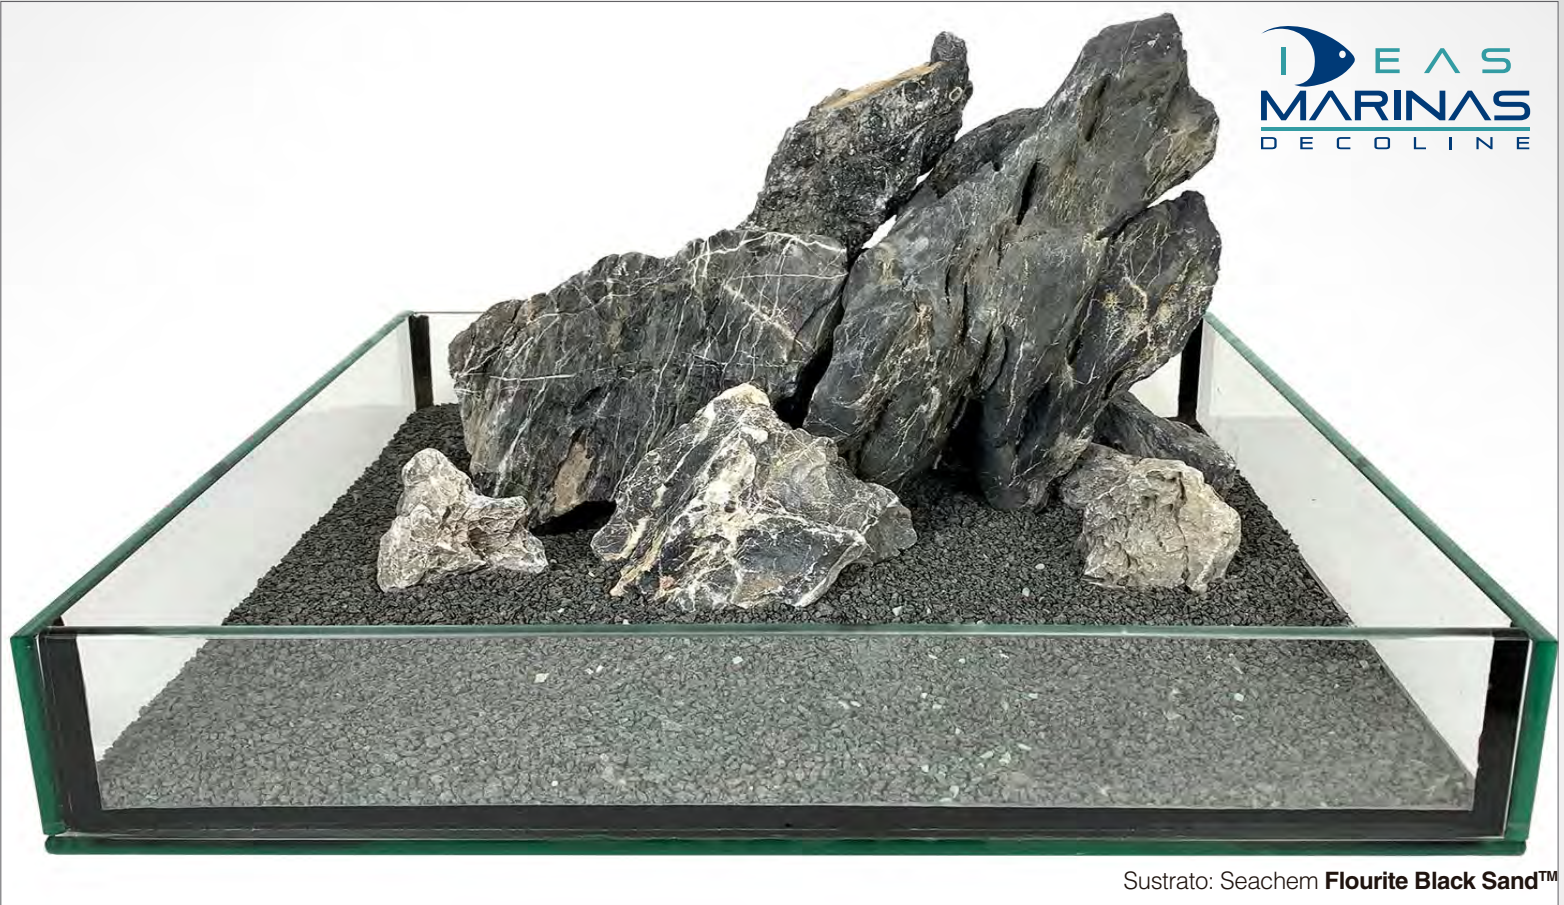

# Roca Paisaje Black

Sustrato: Seachem **Flourite Black Sand™**

Las rocas "Paisaje" y las rocas "Paisaje Black" también son conocidas como "Rocas Seiryu". Estos elementos decorativos son probablemente los más populares y demandados en la disciplina del acuascaping. Esta opción aporta una gama de tonos grises más oscuros que las rocas "Paisaje" tradicionales, permitiendo generar un mayor contraste con el verde de las plantas y ampliando las posibilidades de combinación con los sustratos y las gravas disponibles. Su característica principal es la textura rica y natural que aportan estas rocas.

Presentan sobrias tonalidades grises muy sólidas, interrumpidas ocasionalmente por formas angulosas y vetas en tonos color "hueso". Las complejas formas filosas de estas rocas metamórficas evocan las texturas de una gran montaña rocosa desnuda.

Roca Paisaje	
Uso:	● Agua dulce ● Terrarios
Densidad:	Aprox. 1000 kg/m <sup>3</sup>
Comportamiento químico:	Aporta trazas de Calcio
Tamaño de las piezas:	Aprox. 5-30 cm.
<b>NOTA:</b> No existen dos rocas iguales. Cada KIT es único y su aspecto estético puede variar. Enjuague cada roca antes de introducirla en el acuario.	