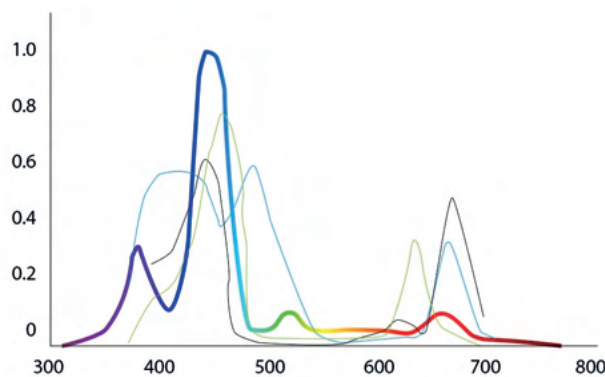

THOR SERIES

Con el poder de Thor, tu acuario de arrecife cobra vida.

 **MICMOL**

THOR & X

Con el poder de Thor, tu acuario de arrecife cobra vida.

THOR 60W

Potencia: 60W
 LEDs: 21 x 3W
 Dimensiones: 105 x 105 x 28 mm
 Cobertura: 11-60 cm

MICTH60M

THOR X 120W

Potencia: 120W
 LEDs: 42 x 3W
 Dimensiones: 280 x 115 x 28 mm
 Cobertura: 30-90 cm

MICTHX120M

THOR PRO 180W

Potencia: 180W
 LEDs: 63 x 3W
 Dimensiones: 450 x 105 x 35 mm
 Cobertura: 45 cm a 100 cm

MICTHP180M

Modelo:	Medidas cuerpo: (l x a x h)	Medidas caja: (l x a x h)	Voltage/Frecuencia: (Voltios/Hercios)	LEDs Power (Potencia)	Consumo total: (vatios/hora)
MICTH60M	105 x 105 x 28	210 x 145 x 65	110/240 V 50-60Hz 24V	21 x 3W	60
MICTHX120M	280 x 115 x 28	290 x 125 x 85	110/240 V 50-60Hz 24V	42 x 3W	120
MICTHP180M	450 x 105 x 35	740 x 145 x 80	110/240 V 50-60Hz 24V	63 x 3W	180