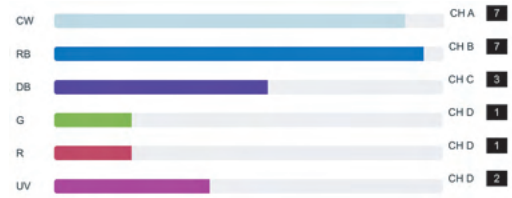

THOR SERIES

Con el poder de Thor, tu acuario de arrecife cobra vida.

 **MICMOL**

THOR & X

Con el poder de Thor, tu acuario de arrecife cobra vida.

THOR 60W

Potencia: 60W
 LEDs: 21 x 3W
 Dimensiones: 105 x 105 x 28 mm
 Cobertura: 11-60 cm

MICTH60M

THOR X 120W

Potencia: 120W
 LEDs: 42 x 3W
 Dimensiones: 280 x 115 x 28 mm
 Cobertura: 30-90 cm

MICTHX120M

THOR PRO 180W

Potencia: 180W
 LEDs: 63 x 3W
 Dimensiones: 450 x 105 x 35 mm
 Cobertura: 45 cm a 100 cm