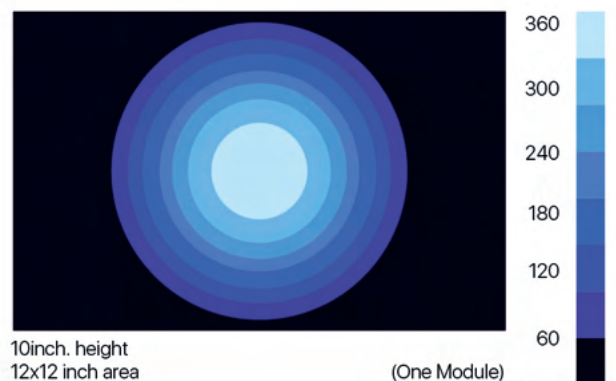

THOR SERIES

Con el poder de Thor, tu acuario de arrecife cobra vida.

 **MICMOL**

THOR & X

Con el poder de Thor, tu acuario de arrecife cobra vida.

THOR 60W

Potencia: 60W
 LEDs: 21 x 3W
 Dimensiones: 105 x 105 x 28 mm
 Cobertura: 11-60 cm

MICTH60M

THOR X 120W

Potencia: 120W
 LEDs: 42 x 3W
 Dimensiones: 280 x 115 x 28 mm
 Cobertura: 30-90 cm

MICTHX120M

THOR PRO 180W

Potencia: 180W
 LEDs: 63 x 3W
 Dimensiones: 450 x 105 x 35 mm
 Cobertura: 45 cm a 100 cm

MICTHP180M

Modelo:	Medidas cuerpo: (l x a x h)	Medidas caja: (l x a x h)	Voltage/Frecuencia: (Voltios/Hercios)	LEDs Power (Potencia)	Consumo total: (vatios/hora)
MICTH60M	105 x 105 x 28	210 x 145 x 65	110/240 V 50-60Hz 24V	21 x 3W	60
MICTHX120M	280 x 115 x 28	290 x 125 x 85	110/240 V 50-60Hz 24V	42 x 3W	120
MICTHP180M	450 x 105 x 35	740 x 145 x 80	110/240 V 50-60Hz 24V	63 x 3W	180