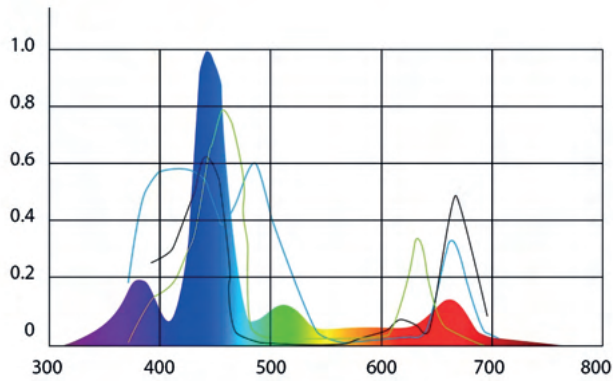

THOR SERIES

Con el poder de Thor, tu acuario de arrecife cobra vida.

 **MICMOL**

THOR & X

Con el poder de Thor, tu acuario de arrecife cobra vida.

THOR 60W

Potencia: 60W
 LEDs: 21 x 3W
 Dimensiones: 105 x 105 x 28 mm
 Cobertura: 11-60 cm

MICTH60M

THOR X 120W

Potencia: 120W
 LEDs: 42 x 3W
 Dimensiones: 280 x 115 x 28 mm
 Cobertura: 30-90 cm

MICTHX120M

THOR PRO 180W

Potencia: 180W
 LEDs: 63 x 3W
 Dimensiones: 450 x 105 x 35 mm
 Cobertura: 45 cm a 100 cm

MICTHP180M

Modelo:	Medidas cuerpo: (l x a x h)	Medidas caja: (l x a x h)	Voltage/Frecuencia: (Voltios/Hercios)	LEDs Power (Potencia)	Consumo total: (vatios/hora)
MICTH60M	105 x 105 x 28	210 x 145 x 65	110/240 V 50-60Hz 24V	21 x 3W	60
MICTHX120M	280 x 115 x 28	290 x 125 x 85	110/240 V 50-60Hz 24V	42 x 3W	120
MICTHP180M	450 x 105 x 35	740 x 145 x 80	110/240 V 50-60Hz 24V	63 x 3W	180