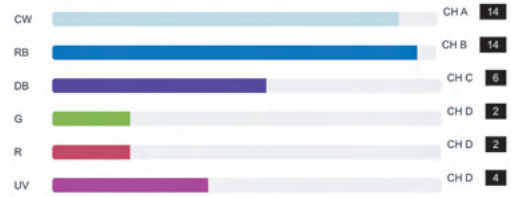

THOR SERIES

Con el poder de Thor, tu acuario de arrecife cobra vida.

 **MICMOL**

THOR & X

Con el poder de Thor, tu acuario de arrecife cobra vida.

THOR 60W

Potencia: 60W
 LEDs: 21 x 3W
 Dimensiones: 105 x 105 x 28 mm
 Cobertura: 11-60 cm

MICTH60M

THOR X 120W

Potencia: 120W
 LEDs: 42 x 3W
 Dimensiones: 280 x 115 x 28 mm
 Cobertura: 30-90 cm

MICTHX120M

THOR PRO 180W

Potencia: 180W
 LEDs: 63 x 3W
 Dimensiones: 450 x 105 x 35 mm
 Cobertura: 45 cm a 100 cm