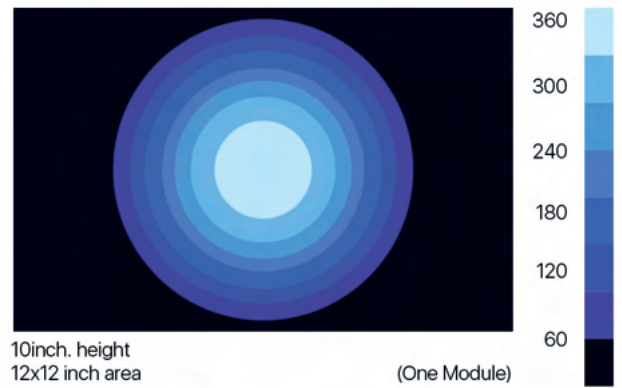

THOR SERIES

Con el poder de Thor, tu acuario de arrecife cobra vida.

 **MICMOL**

THOR & X

Con el poder de Thor, tu acuario de arrecife cobra vida.

THOR 60W

Potencia: 60W
 LEDs: 21 x 3W
 Dimensiones: 105 x 105 x 28 mm
 Cobertura: 11-60 cm

MICTH60M

THOR X 120W

Potencia: 120W
 LEDs: 42 x 3W
 Dimensiones: 280 x 115 x 28 mm
 Cobertura: 30-90 cm

MICTHX120M

THOR PRO 180W

Potencia: 180W
 LEDs: 63 x 3W
 Dimensiones: 450 x 105 x 35 mm
 Cobertura: 45 cm a 100 cm

MICTHP180M

Modelo:	Medidas cuerpo: (l x a x h)	Medidas caja: (l x a x h)	Voltage/Frecuencia: (Voltios/Hercios)	LEDs Power (Potencia)	Consumo total: (vatios/hora)
MICTH60M	105 x 105 x 28	210 x 145 x 65	110/240 V 50-60Hz 24V	21 x 3W	60
MICTHX120M	280 x 115 x 28	290 x 125 x 85	110/240 V 50-60Hz 24V	42 x 3W	120
MICTHP180M	450 x 105 x 35	740 x 145 x 80	110/240 V 50-60Hz 24V	63 x 3W	180