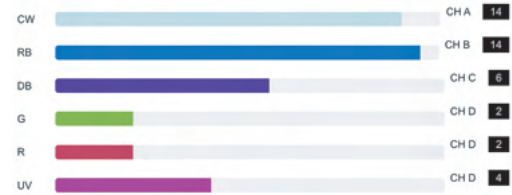

THOR SERIES

Con el poder de Thor, tu acuario de arrecife cobra vida.

 **MICMOL**

THOR & X

Con el poder de Thor, tu acuario de arrecife cobra vida.

THOR 60W

Potencia: 60W
 LEDs: 21 x 3W
 Dimensiones: 105 x 105 x 28 mm
 Cobertura: 11-60 cm

MICTH60M

THOR X 120W

Potencia: 120W
 LEDs: 42 x 3W
 Dimensiones: 280 x 115 x 28 mm
 Cobertura: 30-90 cm

MICTHX120M

THOR PRO 180W

Potencia: 180W
 LEDs: 63 x 3W
 Dimensiones: 450 x 105 x 35 mm
 Cobertura: 45 cm a 100 cm