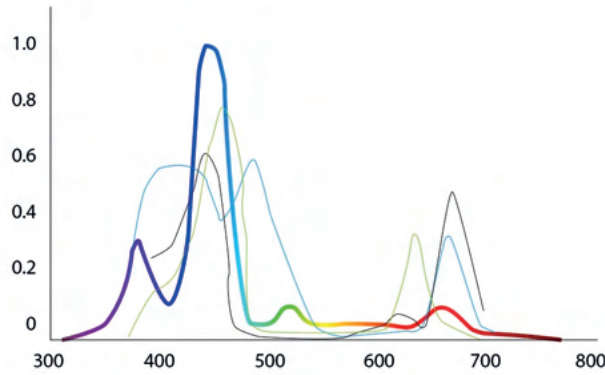

THOR SERIES

Con el poder de Thor, tu acuario de arrecife cobra vida.

 **MICMOL**

THOR & X

Con el poder de Thor, tu acuario de arrecife cobra vida.

THOR 60W

Potencia: 60W
 LEDs: 21 x 3W
 Dimensiones: 105 x 105 x 28 mm
 Cobertura: 11-60 cm

MICTH60M

THOR X 120W

Potencia: 120W
 LEDs: 42 x 3W
 Dimensiones: 280 x 115 x 28 mm
 Cobertura: 30-90 cm

MICTHX120M

THOR PRO 180W

Potencia: 180W
 LEDs: 63 x 3W
 Dimensiones: 450 x 105 x 35 mm
 Cobertura: 45 cm a 100 cm

MICTHP180M

Modelo:	Medidas cuerpo: (l x a x h)	Medidas caja: (l x a x h)	Voltage/Frecuencia: (Voltios/Hercios)	LEDs Power (Potencia)	Consumo total: (vatios/hora)
MICTH60M	105 x 105 x 28	210 x 145 x 65	110/240 V 50-60Hz 24V	21 x 3W	60
MICTHX120M	280 x 115 x 28	290 x 125 x 85	110/240 V 50-60Hz 24V	42 x 3W	120
MICTHP180M	450 x 105 x 35	740 x 145 x 80	110/240 V 50-60Hz 24V	63 x 3W	180