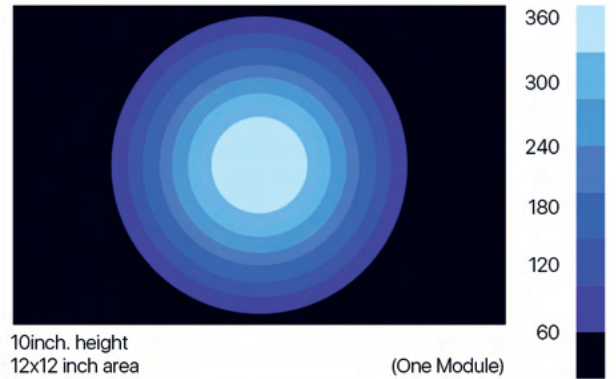

THOR SERIES

Con el poder de Thor, tu acuario de arrecife cobra vida.

 **MICMOL**

THOR & X

Con el poder de Thor, tu acuario de arrecife cobra vida.

THOR 60W

Potencia: 60W
 LEDs: 21 x 3W
 Dimensiones: 105 x 105 x 28 mm
 Cobertura: 11-60 cm

MICTH60M

THOR X 120W

Potencia: 120W
 LEDs: 42 x 3W
 Dimensiones: 280 x 115 x 28 mm
 Cobertura: 30-90 cm

MICTHX120M

THOR PRO 180W

Potencia: 180W
 LEDs: 63 x 3W
 Dimensiones: 450 x 105 x 35 mm
 Cobertura: 45 cm a 100 cm

MICTHP180M

Modelo:	Medidas cuerpo: (l x a x h)	Medidas caja: (l x a x h)	Voltage/Frecuencia: (Voltios/Hercios)	LEDs Power (Potencia)	Consumo total: (vatios/hora)
MICTH60M	105 x 105 x 28	210 x 145 x 65	110/240 V 50-60Hz 24V	21 x 3W	60
MICTHX120M	280 x 115 x 28	290 x 125 x 85	110/240 V 50-60Hz 24V	42 x 3W	120
MICTHP180M	450 x 105 x 35	740 x 145 x 80	110/240 V 50-60Hz 24V	63 x 3W	180